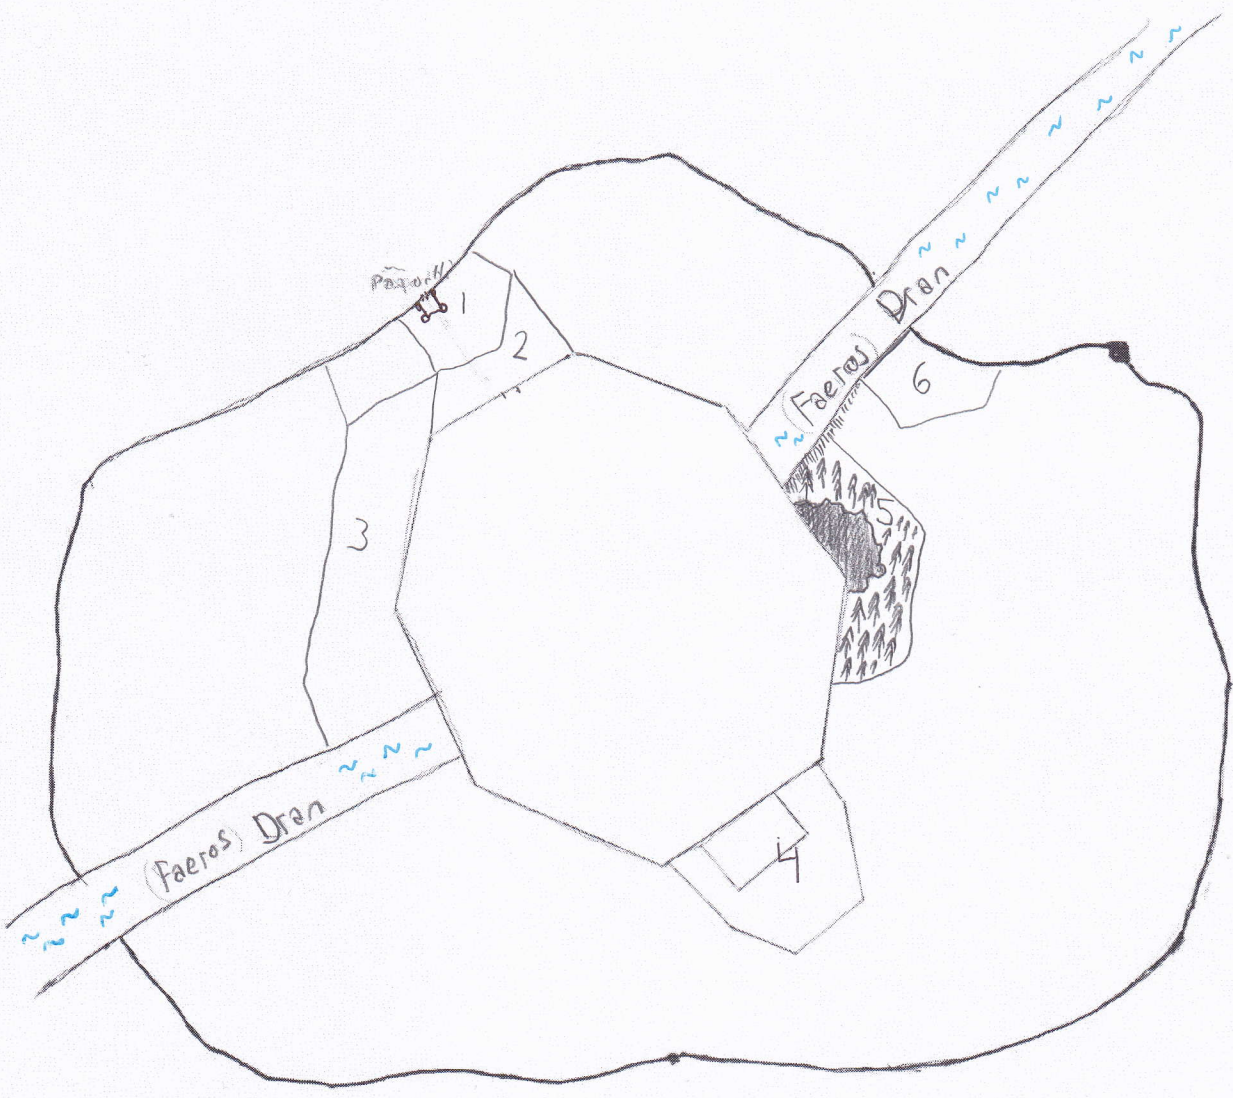

# Ashen ennen viimeistä piiritystä

11 km = 24 km  
1 km = 1,7 km

1. Portin vartoväki, sisäverustukset majataloja vierailijoille joilla ei lupaa peremälle
2. Linnan esipiha, vartiosto sekä ei-niin-vip-vipien majoitustiloja
3. Nokin kullin kaupunginosaa, pappien jkol. novissien asuntoja. Oluttupia zms.
4. Ashenin kaartin limoitus. Kasarmeja, tyrmä, kuulustelutiloja, sotaneagien tiloja. sisällä & lähitillä kaupunginosassa muiden kullten temppelaitä.
5. Pohjaton kullin & ja louhikkokalleto.
6. Jokisatama, Ulkoinen.